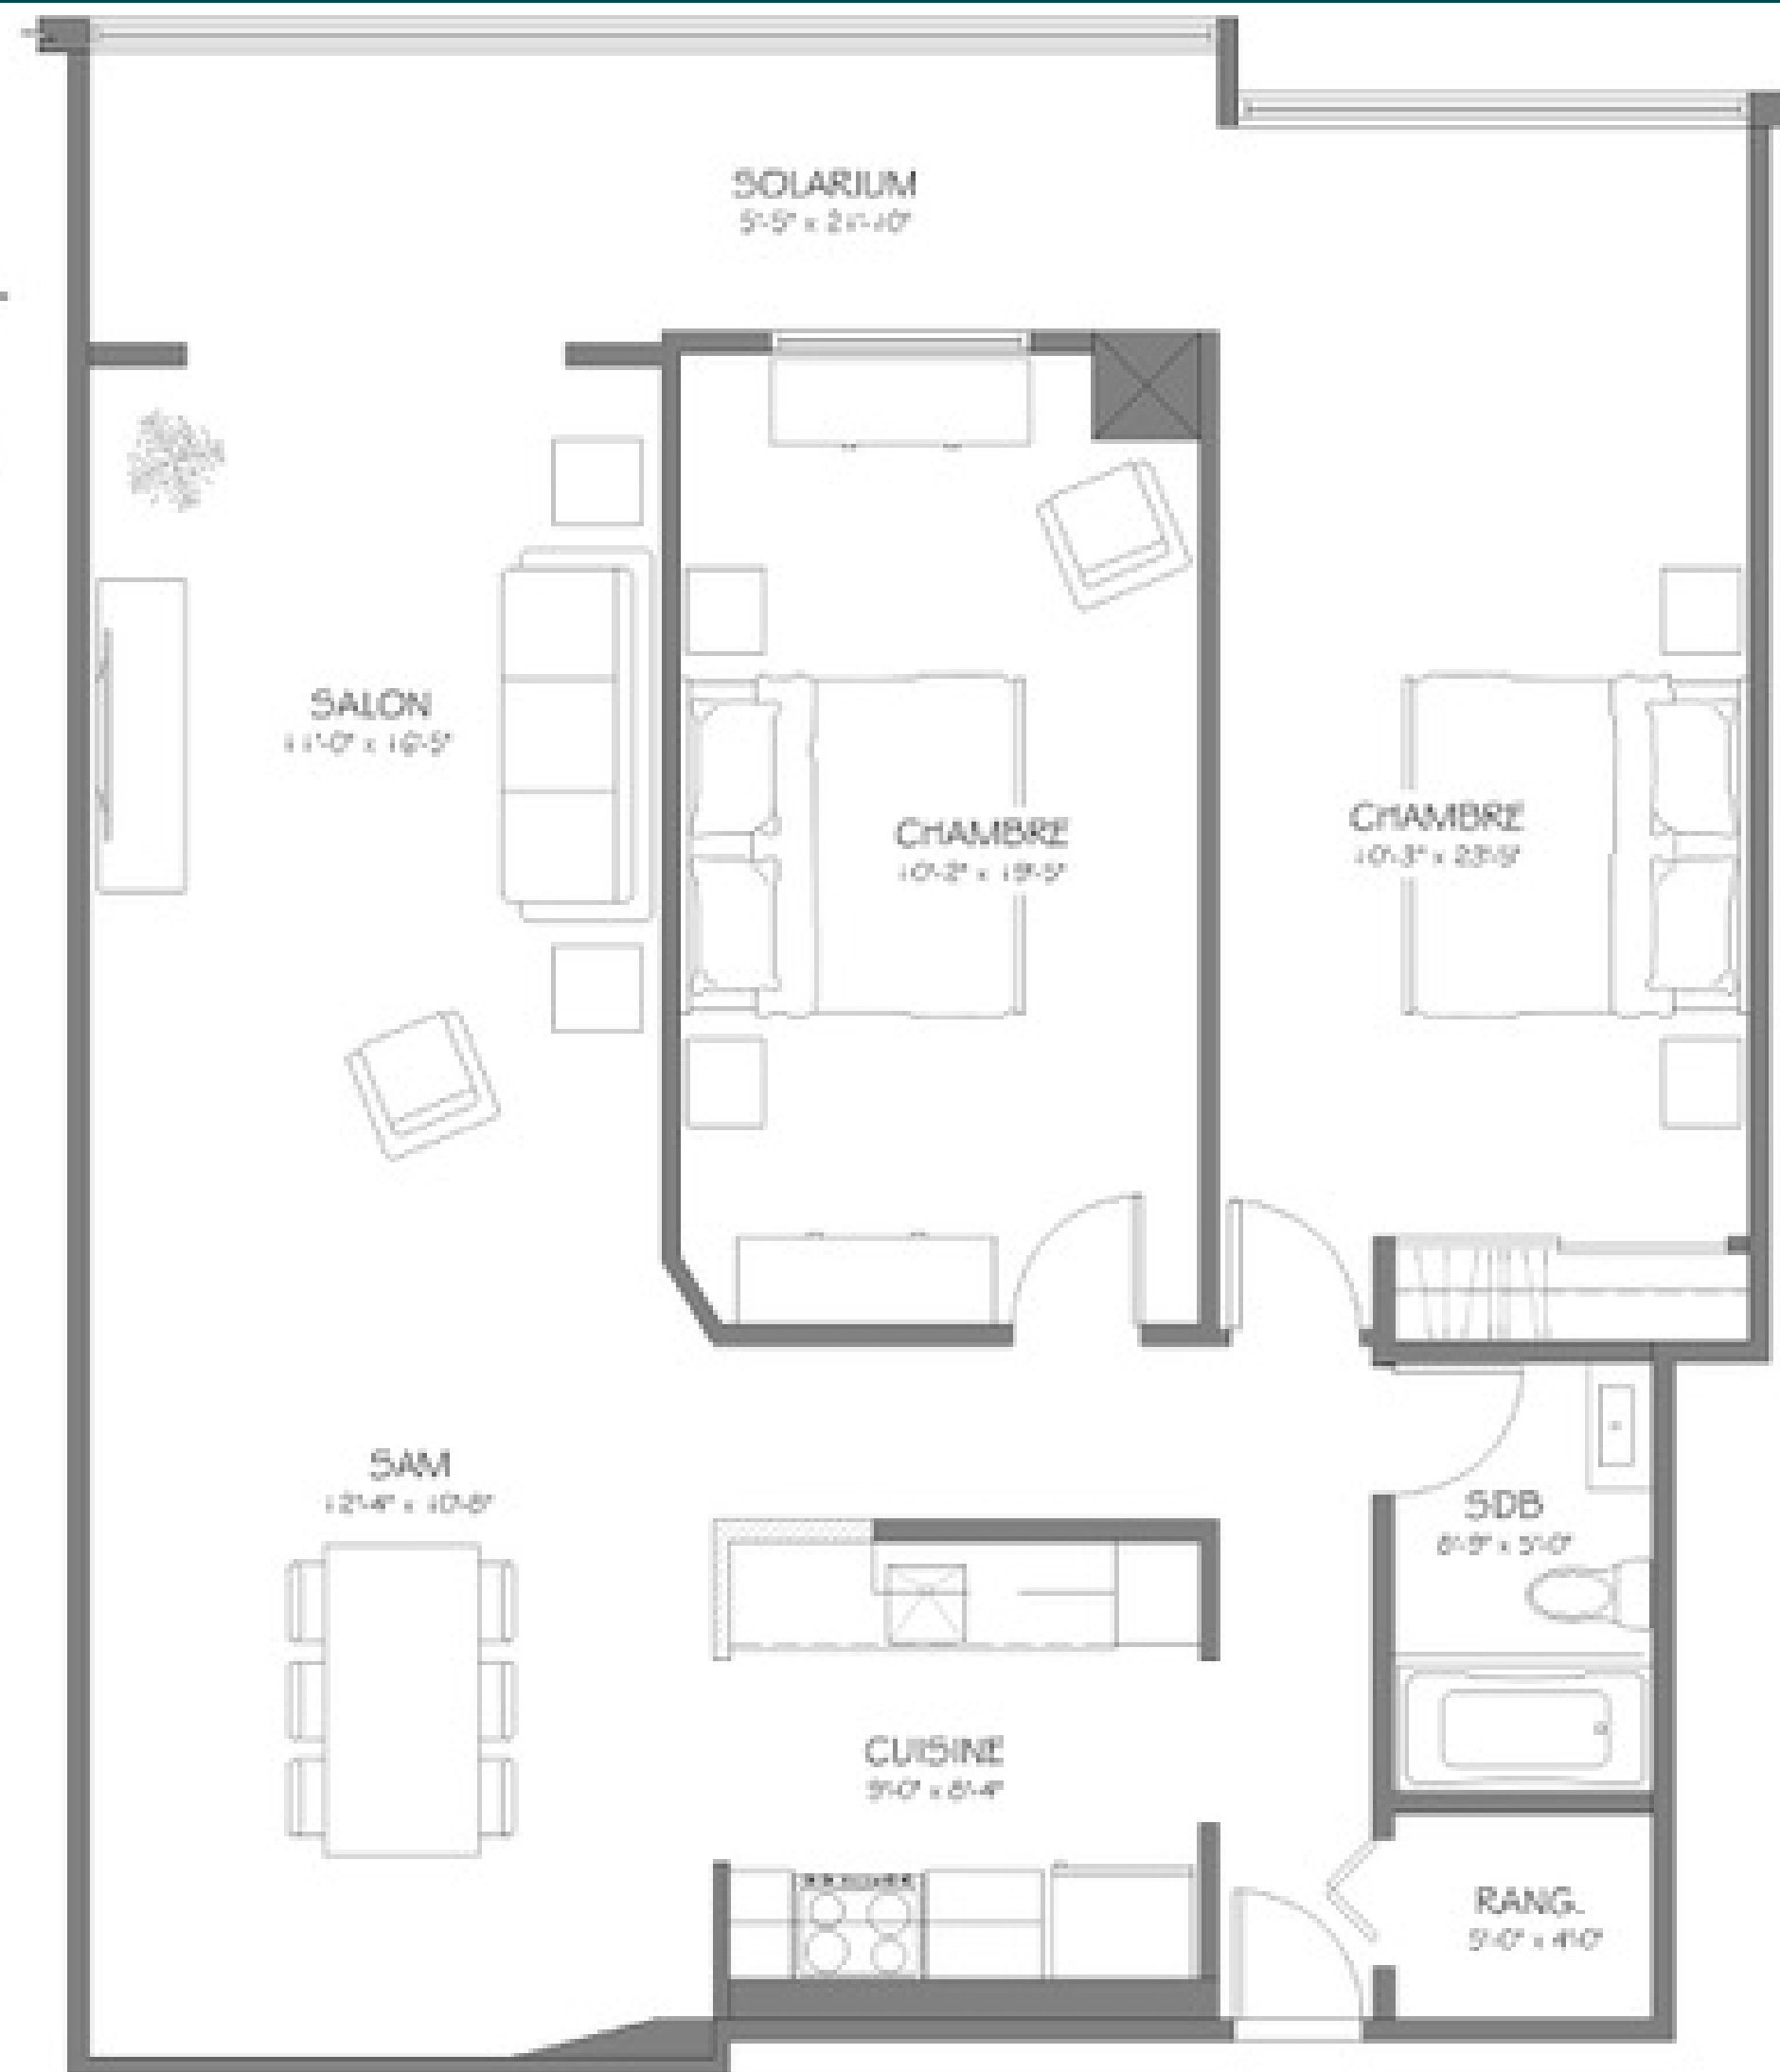

Viventi

MILIEU DE VIE MATURE & VIBRANT. *Laval*

LOGEMENT 4 1/2
TYPE A
SUPERFICIE 825 P.I.C.A.

Bureau des ventes
1110 boul. Vanier, Laval Est
514-665-7003

Viventi

MILIEU DE VIE MATURE & VIBRANT. *Laval*

LOGEMENT 4 1/2
TYPE B
SUPERFICIE 865 P.L.C.A.

Viventi

MILIEU DE VIE MATURE & VIBRANT. *Laval*

LOGEMENT 4 1/2
TYPE C
SUPERFICIE 770 P.L.C.A.

Viventi

MILIEU DE VIE MATURE & VIBRANT. *Laval*

LOGEMENT 4 1/2 +
VERRIÈRE
TYPE E
SUPERFICIE 1140 P.I.C.A.

Prix sujets à changement sans préavis
Prices are subject to changes at any time