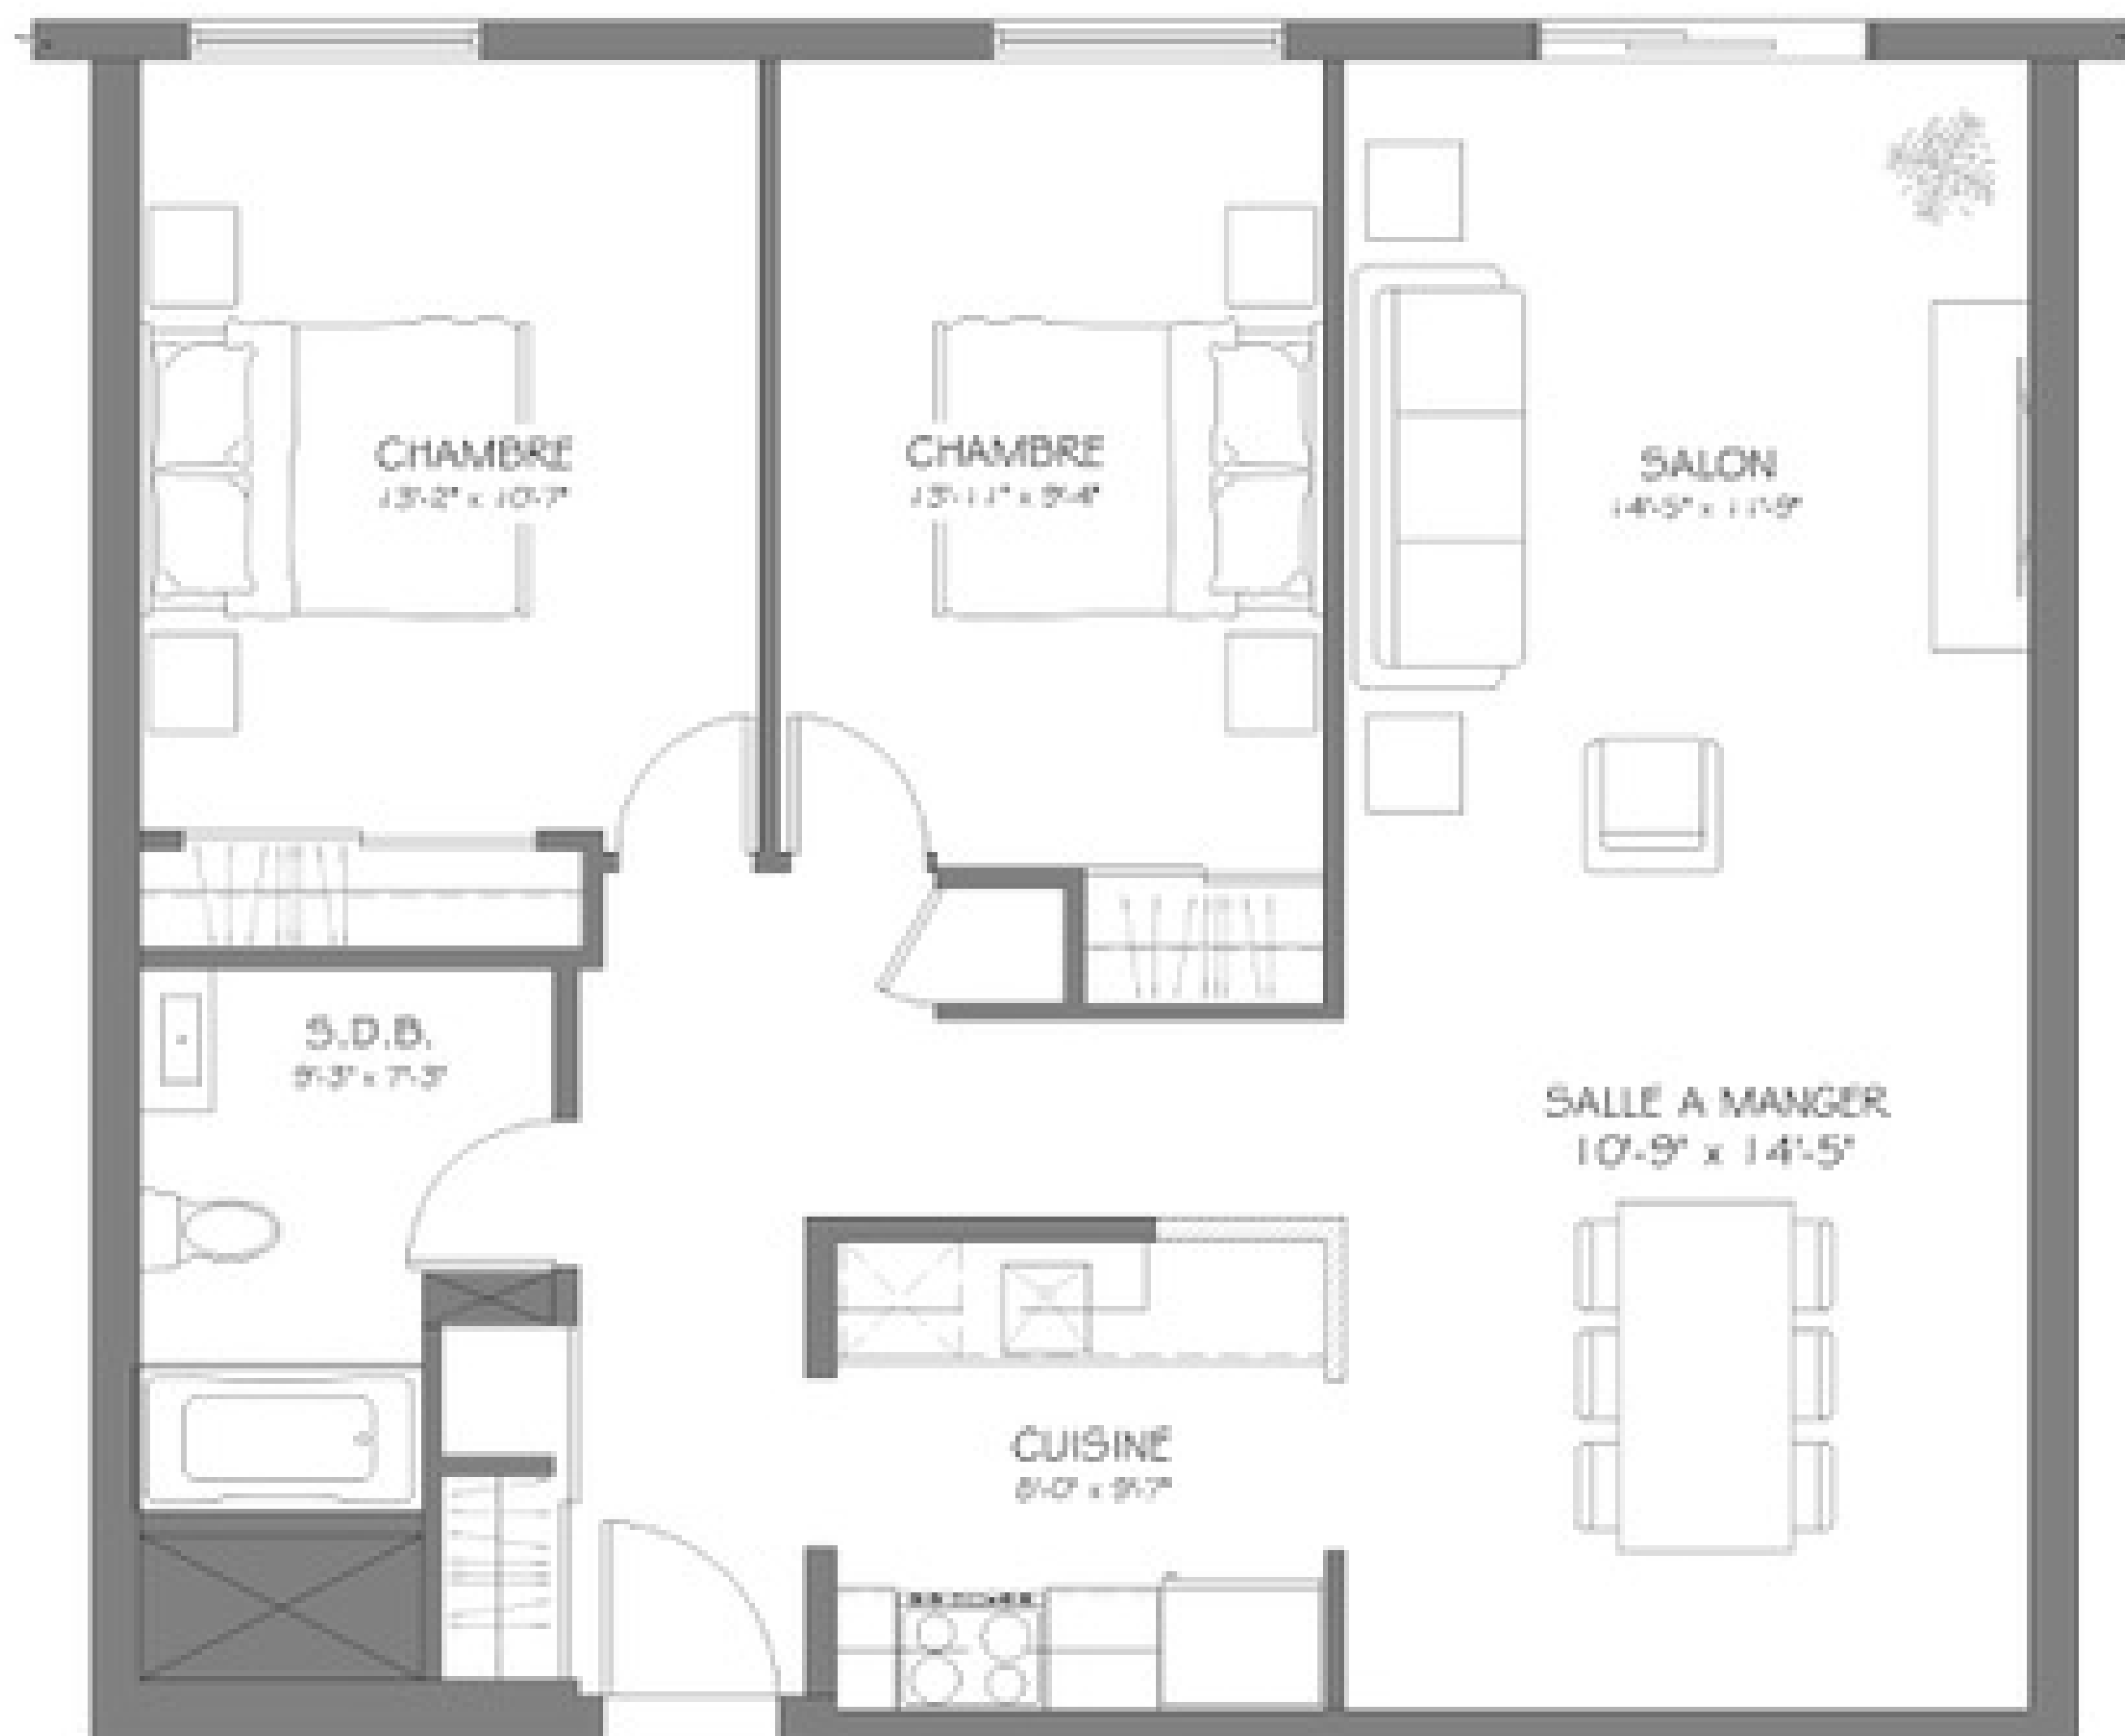

Viventi

MILIEU DE VIE MATURE & VIBRANT. *Laval*

LOGEMENT 4 1/2
TYPE A
SUPERFICIE 825 P.I.C.A.

Bureau des ventes
1110 boul. Vanier, Laval Est
514-665-7003

Viventi

MILIEU DE VIE MATURE & VIBRANT. *Laval*

LOGEMENT 4 1/2
TYPE B
SUPERFICIE 865 P.L.C.A.

Viventi

MILIEU DE VIE MATURE & VIBRANT. *Laval*

LOGEMENT 4 1/2
TYPE C
SUPERFICIE 770 P.L.C.A.

Viventi

MILIEU DE VIE MATURE & VIBRANT. *Laval*

LOGEMENT 4 1/2 +
VERRIÈRE
TYPE E
SUPERFICIE 1140 P.I.C.A.

Prix sujets à changement sans préavis
Prices are subject to changes at any time