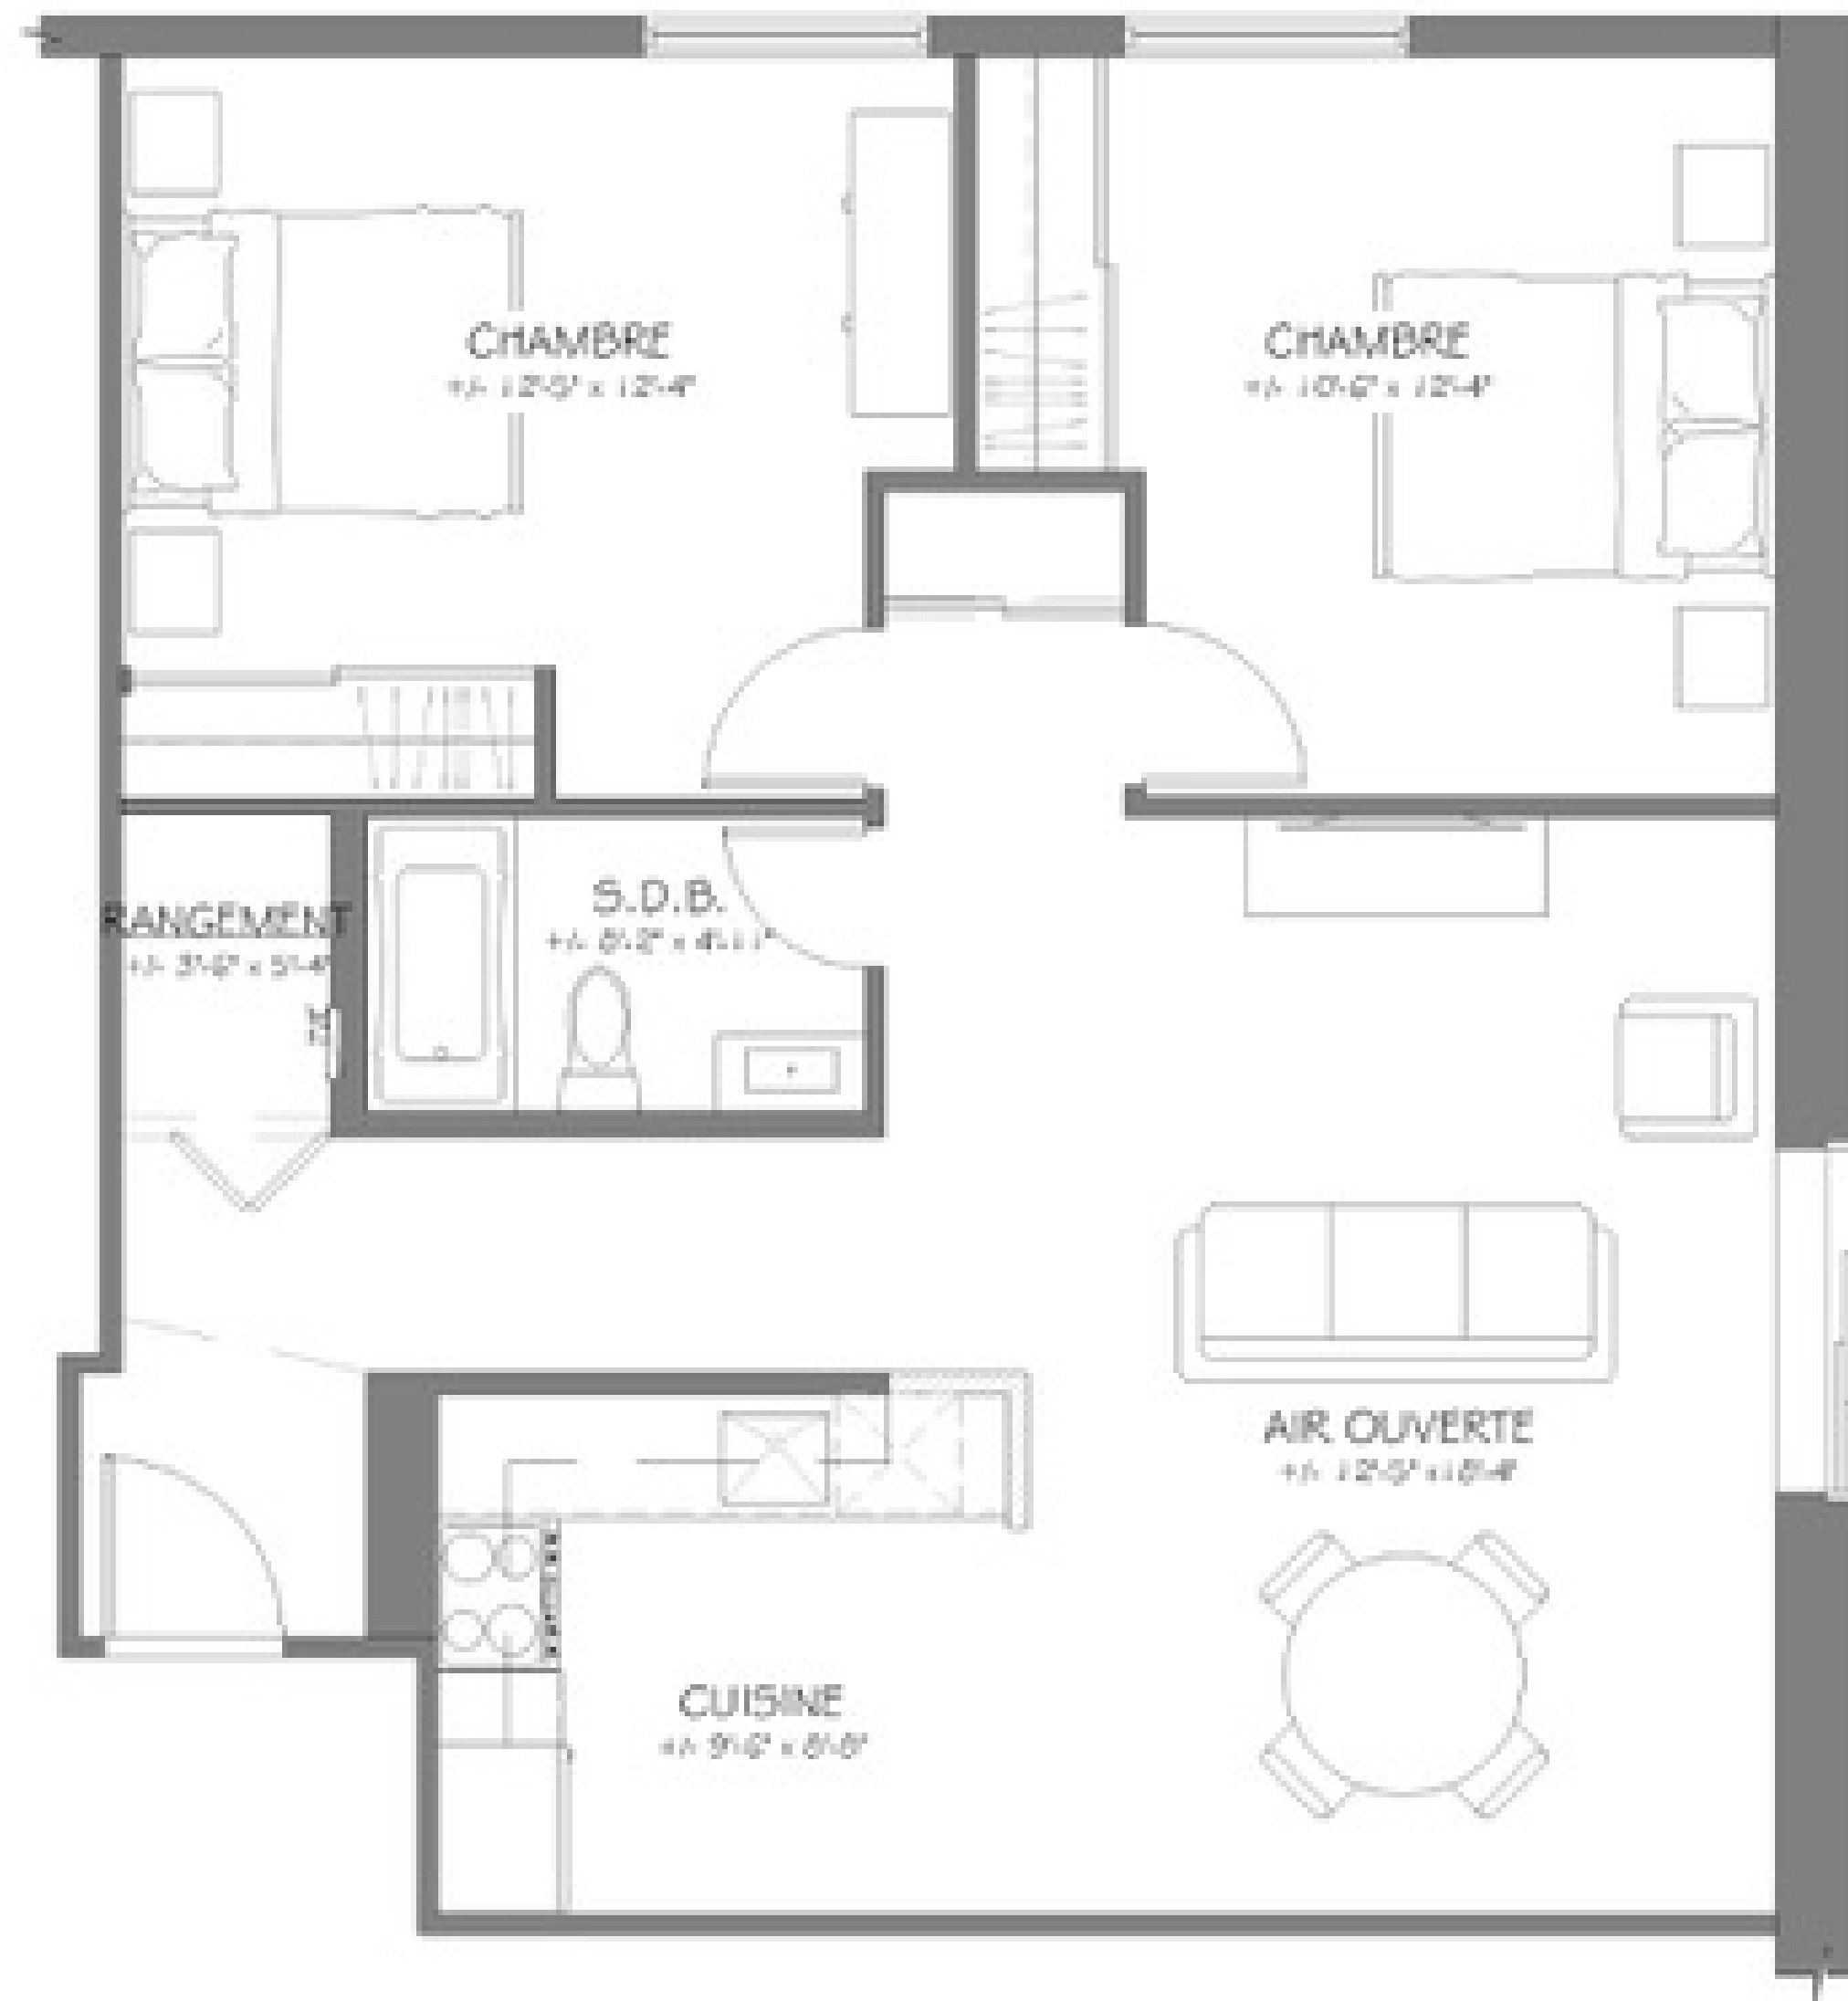

Bureau des ventes
1110 boul. Vanier, Laval Est
514-665-7003

Viventi

MILIEU DE VIE MATURE & VIBRANT. *Laval*

LOGEMENT 4 1/2
TYPE J
SUPERFICIE 825 P.L.C.A.

Viventi

MILIEU DE VIE MATURE & VIBRANT. *Laval*

LOGEMENT 4 1/2
TYPE K
SUPERFICIE 800 P.L.C.A.