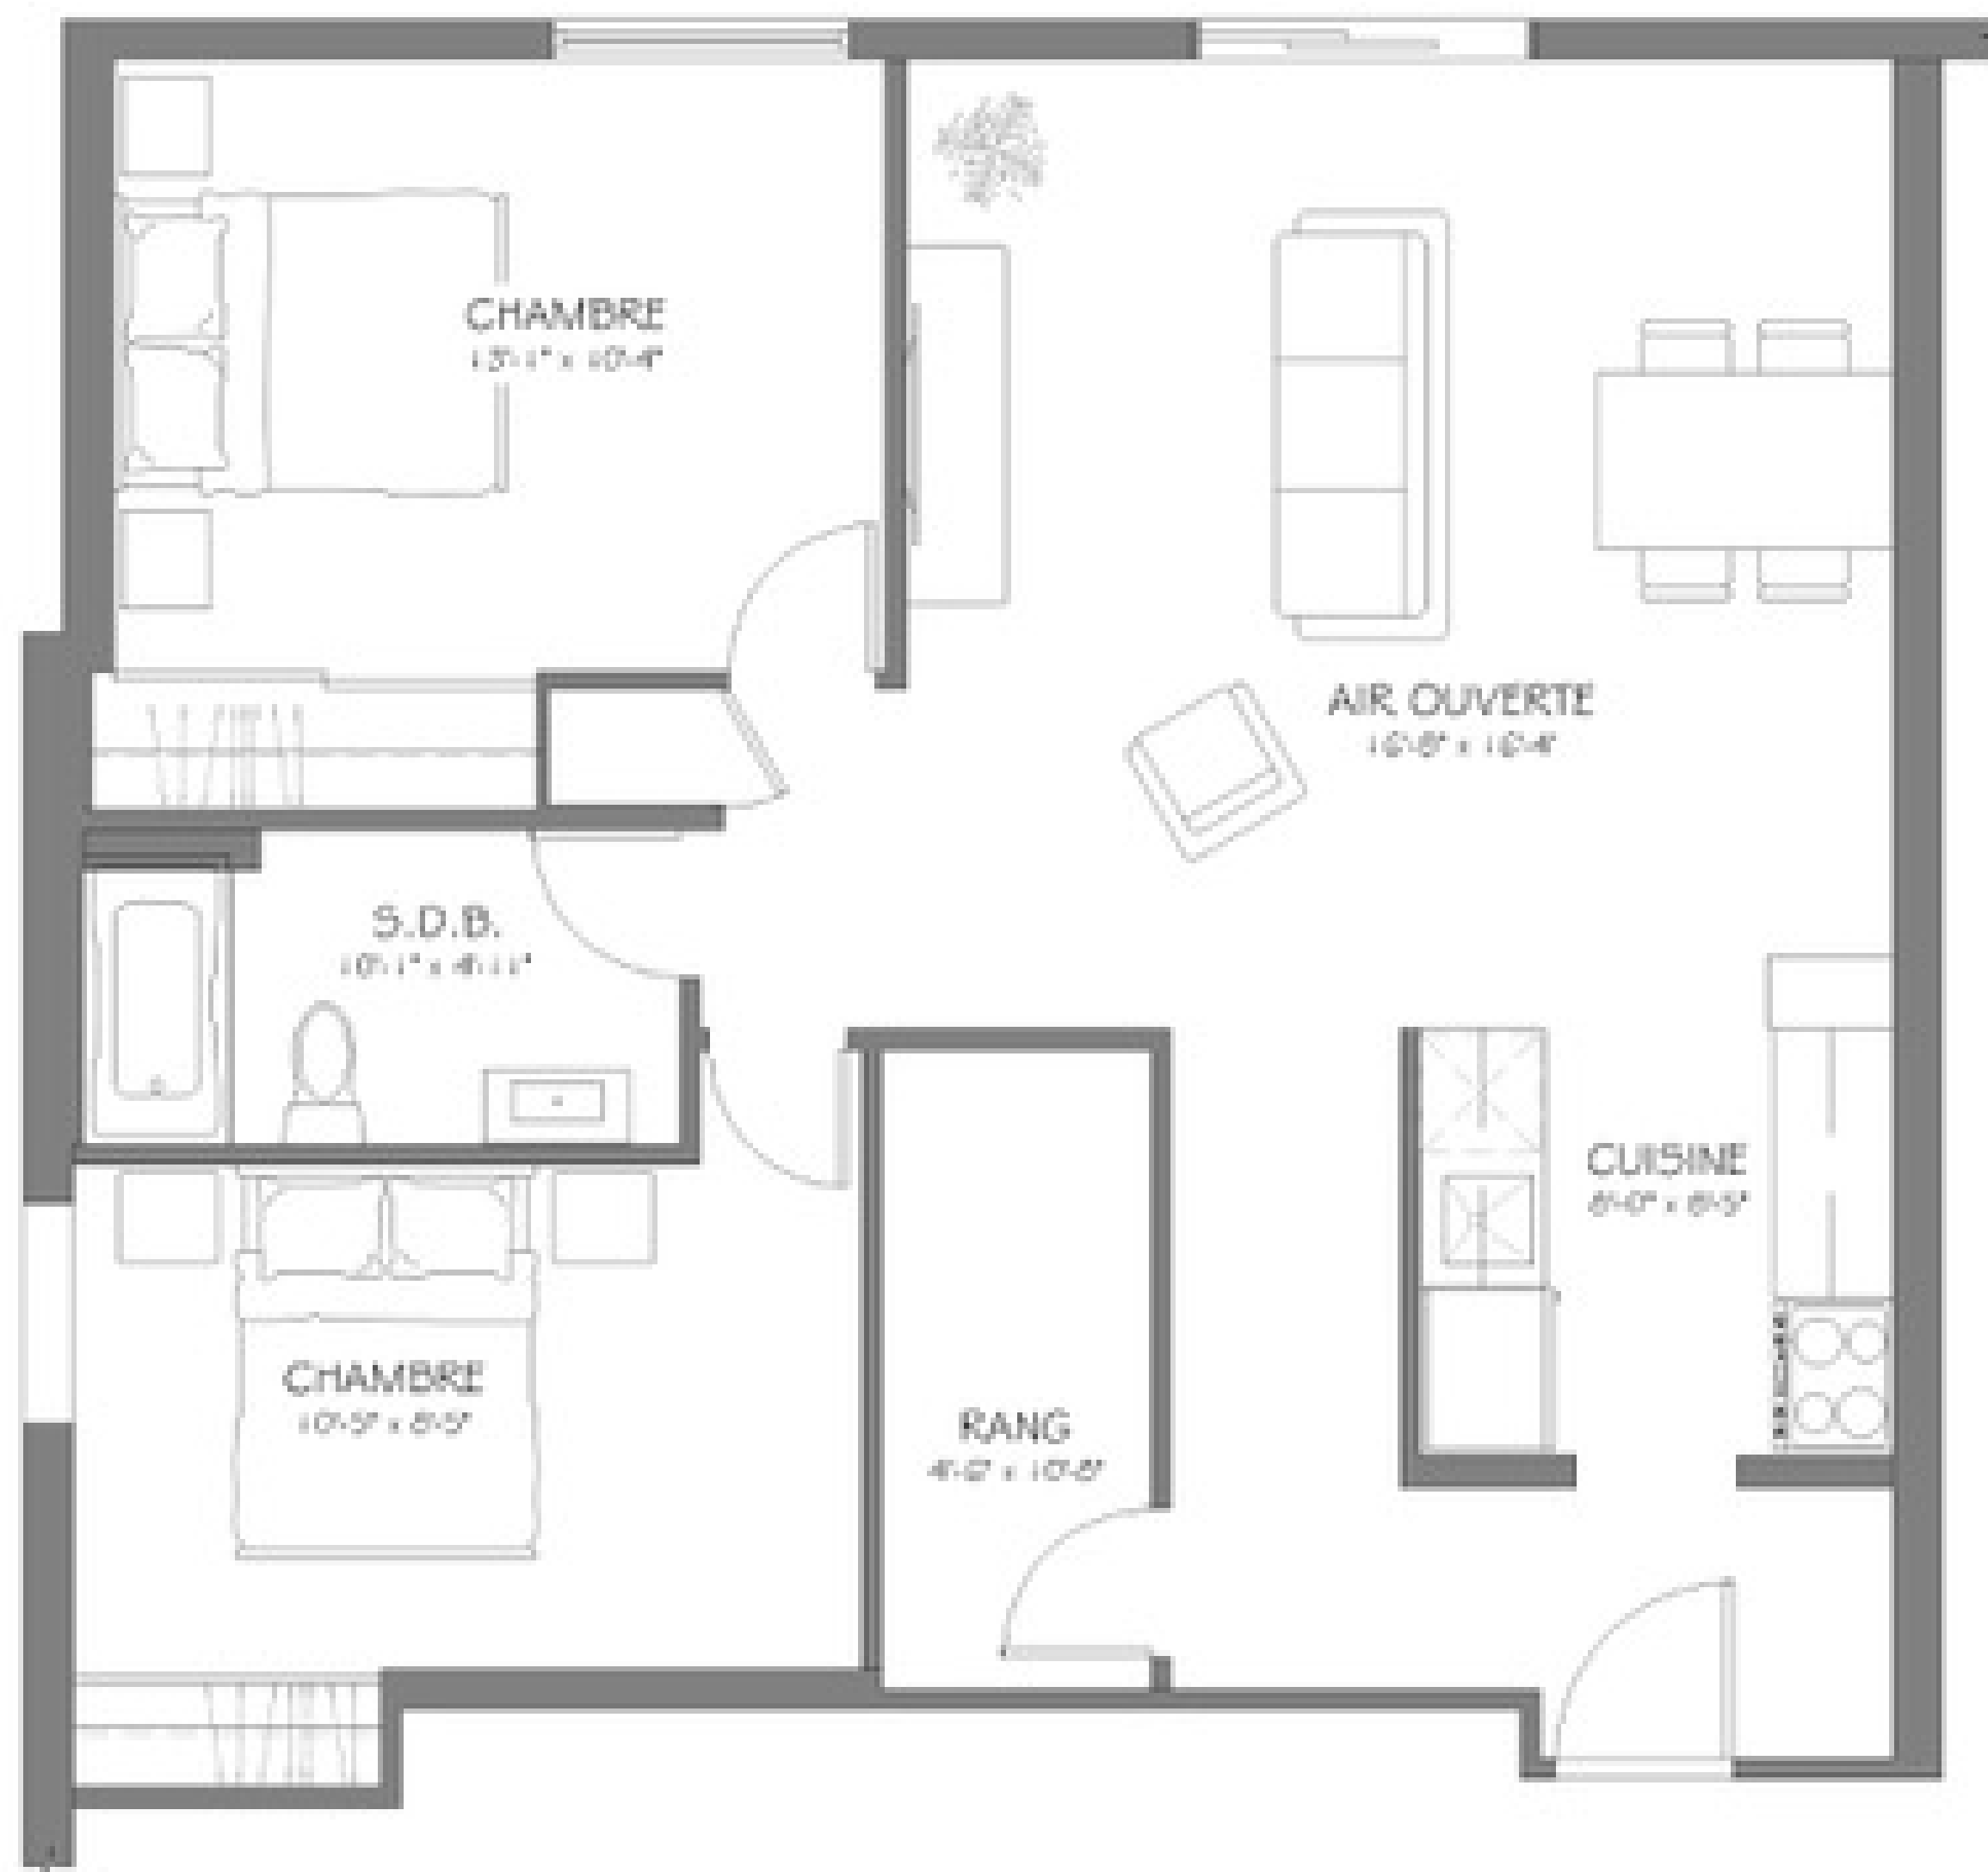

Viventi

MILIEU DE VIE MATURE & VIBRANT. *Laval*

LOGEMENT 4 1/2
TYPE A
SUPERFICIE 825 P.I.C.A.

Bureau des ventes
1110 boul. Vanier, Laval Est
514-665-7003

Viventi

MILIEU DE VIE MATURE & VIBRANT. *Laval*

LOGEMENT 4 1/2
TYPE B
SUPERFICIE 865 P.L.C.A.

Viventi

MILIEU DE VIE MATURE & VIBRANT. *Laval*

LOGEMENT 4 1/2
TYPE C
SUPERFICIE 770 P.L.C.A.

Viventi

MILIEU DE VIE MATURE & VIBRANT. *Laval*

LOGEMENT 4 1/2 +
VERRIÈRE
TYPE E
SUPERFICIE 1140 P.I.C.A.

Prix sujets à changement sans préavis
Prices are subject to changes at any time